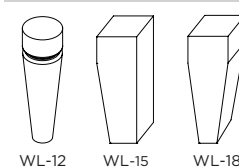

6" WOOD LEG OPTIONS