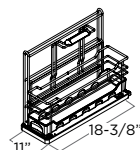

## ENHANCEMENTS

Concealed Drawer

Under Sink Pull-out

Under Sink Caddy

Vanity Pull-Out Organizer

Hair Appliance Organizer (HAO)

## 6-DRAWERS

31"H OR 34-1/2"H X 18" OR 21"D

**Single Door**  
Specify Hinge Left (HL)  
V42DHRT  
V45DHRT

**Single Door**  
Specify Hinge Left (HL)  
VSBD45HR  
VSBD45HRT

**Butt Doors**  
V48DT  
V54DT

**Butt Doors**  
VSBD48 VSBD48T  
VSBD54 VSBD54T